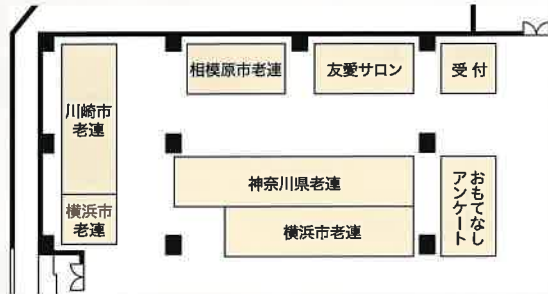

11月12日(土) 午前10時～午後5時

ブース

県・政令市老連/団体名	出展内容
神奈川県老連 miraいふる鎌倉	フレイル予防の実践報告、木の実ストラップ
厚木市老連	せんみ風
伊勢原市老連	大山独楽(こま)
藤沢市老連	女性部会の作品
平塚市老連	趣味の作品
南足柄市老連	押し花展示、ストラップ製作体験
横浜市老連 百合あやめ会クロスラブ(緑区・老連)	パッチワーク
青葉区老連	手芸品、絵画、電気スタンド等、生け花
港南区シ連	目で見る活動紹介
南区老連女性部	手芸品・ビーズアクセサリー等の展示及び製作体験
瀬谷区シ連	ちりめんの吊るしうさぎ、ティディベアのぬいぐるみ
川崎市老連 田島地区老連	趣味の作品
幸切り絵の会(幸区老連)	切り絵の展示及び実演・体験
相模原老連 相模原市老連	相模原市に伝わる伝統工芸「組紐」
相模原市老連	ちりめん細工の展示、実演
4老連合同 神奈川県・横浜市・川崎市・相模原市老連	友愛サロン (友愛活動の紹介・茶話会風)

11月13日(日) 午前10時～午後5時

県・政令市老連/団体名	出展内容
神奈川県老連 miraいふる鎌倉	フレイル予防の実践報告、木の実ストラップ
厚木市老連	せんみ風
伊勢原市老連	大山独楽(こま)
藤沢市老連	女性部会の作品
平塚市老連	趣味の作品
南足柄市老連	押し花展示、ストラップ製作体験
横浜市老連 旭区老連	活動紹介パネル展示、ビーズアクセサリー等の製作体験
保土ヶ谷区老連	旧東海道保土ヶ谷宿、高齢者活動紹介
中区老連	ノルディックボールの使い方と実演、周辺ウォーキング
東町九十九会(鶴見区老連)	ネクタイからネックレスにリフォーム
瀬谷区シ連	ちりめんの吊るしうさぎ、ティディベアのぬいぐるみ
川崎市老連 田島地区老連	趣味の作品
幸切り絵の会(幸区老連)	切り絵の展示及び実演・体験
相模原老連 相模原市老連	相模原市に伝わる伝統工芸「組紐」
相模原市老連	ちりめん細工の展示、実演
4老連合同 神奈川県・横浜市・川崎市・相模原市老連	友愛サロン (友愛活動の紹介・茶話会風)

11月14日(月) 午前10時～午後4時

県・政令市老連/団体名	出展内容
神奈川県老連 miraいふる鎌倉	フレイル予防の実践報告、木の実ストラップ
厚木市老連	せんみ風
伊勢原市老連	大山独楽(こま)
藤沢市老連	女性部会の作品
平塚市老連	趣味の作品
南足柄市老連	押し花展示、ストラップ製作体験
横浜市老連 旭区老連	活動紹介パネル展示、ビーズアクセサリー等の製作体験
戸塚区老連	戸塚区の魅力紹介
港北区老連	港北区老連60年を迎えた区老連歴史・活動等の展示
西区シ連	連合会活動紹介
瀬谷区シ連	ちりめんの吊るしうさぎ、ティディベアのぬいぐるみ
川崎市老連 田島地区老連	趣味の作品
幸切り絵の会(幸区老連)	切り絵の展示及び実演・体験
相模原老連 相模原市老連	相模原市に伝わる伝統工芸「組紐」
相模原市老連	ちりめん細工の展示、実演
4老連合同 神奈川県・横浜市・川崎市・相模原市老連	友愛サロン (友愛活動の紹介・茶話会風)

横浜産貿
ホール
エリアマップ